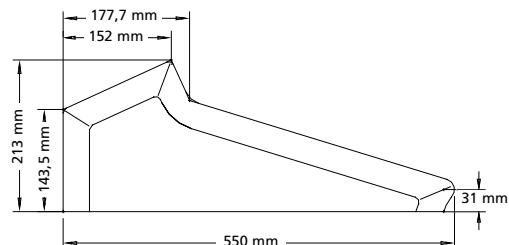

SCHNITTSTELLEN

8 Ausgänge DMX512
Eingang DMX512 (Option)
5 Monitorausgänge VGA
MIDI IN/OUT/THRU (MIDI Showcontrol, MIDI Timecode, MIDI Standardkommandos)
Audio In (4-Kanal Sound-to-Light, symmetrisch, galvanisch getrennt)
Audio Out
Gigabit Netzwerk-Anschluss RJ45/Ethercon
4 x USB frontseitig, 2 x USB rückseitig
4 x Transtechnik Handterminal (Kabel oder Funk)
1 x Transtechnik Lastkreistafel
1 x ETC RRFU Funkfernbedienung
1 x Drucker parallel
1 x Externsignale analog / digital
1 x Sensortastatur

BESTELLINFORMATION

Artikelnr.	Beschreibung
7312A1001	Prisma NTX Lichtstellpult Grundversion Grundversion 1024 Kreise Zubehör enthält: 2 Pultleuchten, USB Memory-Stick, USB Tastatur und Maus, Abdeckhaube und Handbuch
7323A1004	Kanalverdopplung 1.024 - 2.048 oder 2.048 - 4.096 oder 4.096 - 8.192 oder 8.192 - 16.384 Maximal 16.384 Kreise
7312A1003	NTX Online Software 1024 Stromkreise
7223A1006	Software Fernbedienung Ohne PC
7312Axxxx	NTX RRFU Funkfernbedienung 433,92 MHz
7213A1004	Digiplus Graphikunterstütztes Nebenpult mit Touchscreen (ohne Software)
7224A1001	Libra - Pultversion Moving Light Control
7224A1004	Libra - PC version Moving Light Control - mit 19" Touchscreen TFT Monitor
M8027	Pacebook 600 Tablett Notebook mit graphischer Bedienung
7312A1002	NT/NTX File Server
7210B5021	Hardware-Erweiterung Monitor 4 und 5
PSR1012	Flightcase Prisma NT/NTX

ABMESSUNGEN

Händlerstempel

Corporate Headquarters ■ 3031 Pleasant View Rd, PO Box 620979, Middleton WI 53562 0979 USA ■ Tel +1 608 831 4116 ■ Fax +1 608 836 1736
London, UK ■ 26-28, Victoria Industrial Estate, Victoria Road, London W3 6UU, UK ■ Tel +44 (0)20 8896 1000 ■ Fax +44 (0)20 8896 2000
Rome, IT ■ Via Ennio Quirino Visconti, 11, 00193 Rome, Italy ■ Tel +39 (06) 32 111 683 ■ Fax +39 (06) 32 656 990
Holzkirchen, DE ■ Ohmstrasse 3, 83607 Holzkirchen, Germany ■ Tel +49 (80 24) 47 00-0 ■ Fax +49 (80 24) 47 00-3 00
Hong Kong ■ Room 605-606, Tower III Enterprise Square, 9 Sheung Yuet Road, Kowloon Bay, Kowloon, Hong Kong ■ Tel +852 2799 1220 ■ Fax +852 2799 9325
Web www.etccconnect.com ■ **Email** (Americas) mail@etccconnect.com ■ (UK) mail@etceurope.com ■ (DE) info@ttlicht.com ■ (Asia) mail@etcasia.com

Copyright©2006 ETC. All Rights Reserved. All product information and specifications subject to change. 7312L1001-DE_Rev.A 05/06