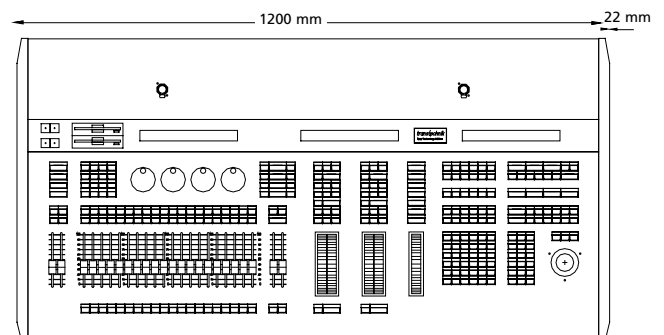

SCHNITTSTELLEN

8 Ausgänge DMX512
Eingang DMX512 (Option)
5 Monitorausgänge VGA
MIDI IN/OUT/THRU (MIDI Showcontrol, MIDI Timecode, MIDI Standardkommandos)
Audio In (4-Kanal Sound-to-Light, symmetrisch, galvanisch getrennt)
Audio Out
Gigabit Netzwerk-Anschluss RJ45/Ethercon
4 x USB frontseitig, 2 x USB rückseitig
4 x Transtechnik Handterminal (Kabel oder Funk)
1 x Transtechnik Lastkreistafel
1 x ETC RRFU Funkfernbedienung
1 x Drucker parallel
1 x Externsignale analog / digital
1 x Sensortastatur

BESTELLINFORMATION

Artikelnr.	Beschreibung
7312A1001	Prisma NTX Lichtstellpult Grundversion Grundversion 1024 Kreise Zubehör enthält: 2 Pultleuchten, USB Memory-Stick, USB Tastatur und Maus, Abdeckhaube und Handbuch
7323A1004	Kanalverdopplung 1.024 - 2.048 oder 2.048 - 4.096 oder 4.096 - 8.192 oder 8.192 - 16.384 Maximal 16.384 Kreise
7312A1003	NTX Online Software 1024 Stromkreise
7223A1006	Software Fernbedienung Ohne PC
7312Axxxx	NTX RRFU Funkfernbedienung 433,92 MHz
7213A1004	Digiplus Graphikunterstütztes Nebenpult mit Touchscreen (ohne Software)
7224A1001	Libra - Pultversion Moving Light Control
7224A1004	Libra - PC version Moving Light Control - mit 19" Touchscreen TFT Monitor
M8027	Pacebook 600 Tablett Notebook mit graphischer Bedienung
7312A1002	NT/NTX File Server
7210B5021	Hardware-Erweiterung Monitor 4 und 5
PSR1012	Flightcase Prisma NT/NTX

ABMESSUNGEN

Händlerstempel

Corporate Headquarters ■ 3031 Pleasant View Rd, PO Box 620979, Middleton WI 53562 0979 USA ■ Tel +1 608 831 4116 ■ Fax +1 608 836 1736
London, UK ■ 26-28, Victoria Industrial Estate, Victoria Road, London W3 6UU, UK ■ Tel +44 (0)20 8896 1000 ■ Fax +44 (0)20 8896 2000
Rome, IT ■ Via Ennio Quirino Visconti, 11, 00193 Rome, Italy ■ Tel +39 (06) 32 111 683 ■ Fax +39 (06) 32 656 990
Holzkirchen, DE ■ Ohmstrasse 3, 83607 Holzkirchen, Germany ■ Tel +49 (80 24) 47 00-0 ■ Fax +49 (80 24) 47 00-3 00
Hong Kong ■ Room 605-606, Tower III Enterprise Square, 9 Sheung Yuet Road, Kowloon Bay, Kowloon, Hong Kong ■ Tel +852 2799 1220 ■ Fax +852 2799 9325
Web www.etccconnect.com ■ **Email** (Americas) mail@etccconnect.com ■ (UK) mail@etceurope.com ■ (DE) info@ttlicht.com ■ (Asia) mail@etcasia.com

Copyright©2006 ETC. All Rights Reserved. All product information and specifications subject to change. 7312L1001-DE_Rev.A 05/06