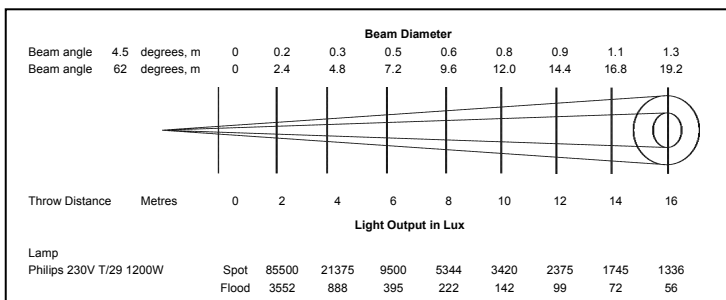

HIGH PERFORMANCE PC 175 4,5° - 62°

Der Rama High Performance 175 PC (1,0/1,2kW, 175mm Linse) bietet einen weich begrenzten Lichtkegel, der einfach mit benachbarten Lichtkegeln verschmelzen kann und eine gleichmäßige Ausleuchtung gewährleistet. Die speziell von Selecon entwickelte PC-Linse besteht durch ihre Klarheit und extremer Lichtausbeute, vergleichbar mit einem Profiler mit 114 Hamburg Frost.

LICHTTECHNISCHE DATEN

Messung mit standard T29, 1200W, 230V Lampe durchgeführt.

Axiale Lichtstärke bei 4,5 - 342,000
Axiale Lichtstärke bei 62 - 14,220

ABMASSE UND GEWICHTE

Gewicht: 7.2 kg
Versandgewicht: 8.1 kg
Filterrahmengröße: 186mm x 190mm
Lieferumfang: 1 x Grippa Filterrahmen, Bügel Befestigungssatz, Bedienungsanleitung.