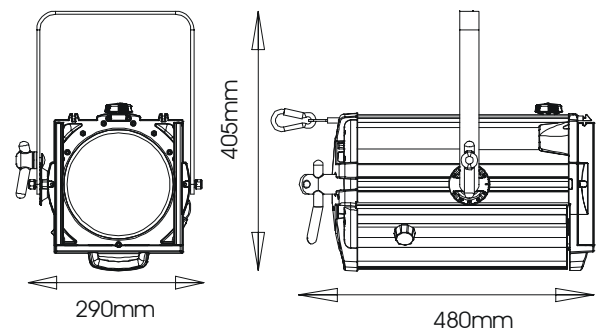

HIGH PERFORMANCE PC 175 4,5° - 62°

Der Rama High Performance 175 PC (1,0/1,2kW, 175mm Linse) bietet einen weich begrenzten Lichtkegel, der einfach mit benachbarten Lichtkegeln verschmelzen kann und eine gleichmäßige Ausleuchtung gewährleistet. Die speziell von Selecon entwickelte PC-Linse besteht durch ihre Klarheit und extremer Lichtausbeute, vergleichbar mit einem Profiler mit 114 Hamburg Frost.

EIGENSCHAFTEN

- Speziell entwickelte PC-Linse liefert bis zu 50% mehr Licht.
- Integriertes Sicherungsseil.
- Plastik Filterrahmen "Grippa" mit abgerundeten Ecken für zusätzliche Sicherheit. Filterfolien werden einfach und sicher an vier Seiten gehalten.
- Bügel mit einstellbarem Balancepunkt.
- 'Swing-down' System: seitliche Klappe für leichtes Wechseln der Lampe sowie zur Reinigung. Automatische Zwangstrennung vom Netz beim Öffnen.
- 'Posi-slide' Fokus -System: reibungsfreie Fokusbewegungen, da keine Metall-Metallkontakte vorhanden sind.
- Chassis aus extrudiertem Aluminium und hochwertigem, hitzebeständigem Kunststoff.
- Einfache Bedienung ohne Verbrennungen, da Vorderseite (Farbfilterkassette) und Rückseite des Scheinwerfers aus Kunststoff.
- Tilt- und Fokus-Skalierung in echten Gradangaben - einfache Einbindung in WYSIWYG.
- Getestet und übereinstimmend gemäß CE-Richtlinien.

LICHTTECHNISCHE DATEN

Messung mit standard T29, 1200W, 230V Lampe durchgeführt.

Axiale Lichtstärke bei 4,5 - 342,000
Axiale Lichtstärke bei 62 - 14,220

ABMASSE UND GEWICHTE

Gewicht: 7.2 kg
Versandgewicht: 8.1 kg
Filterrahmengröße: 186mm x 190mm
Lieferumfang: 1 x Grippa Filterrahmen, Bügel Befestigungssatz, Bedienungsanleitung.