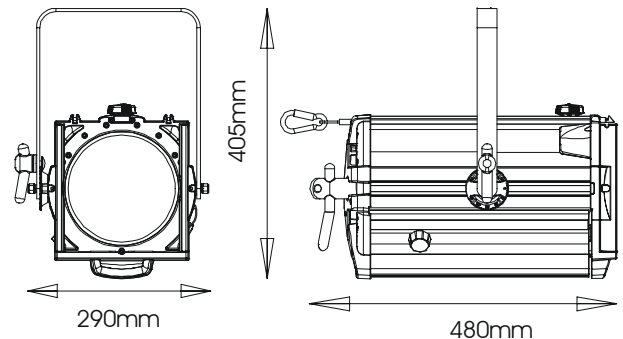

150 PC 5° - 60°

Der Rama 150 PC (1,0/1,2kW, 150mm Linse) bietet einen Lichtkegel mit einem etwas härteren Rand als ein Fresnel, der einfach mit benachbarten Lichtkegeln verschmelzen kann und eine gleichmäßige Ausleuchtung gewährleistet.

EIGENSCHAFTEN

- Integriertes Sicherungsseil.
- Plastik Filterrahmen "Grippa" mit abgerundeten Ecken für zusätzliche Sicherheit. Filterfolien werden einfach und sicher an vier Seiten gehalten.
- Bügel mit einstellbarem Balancepunkt.
- 'Swing-down' System: seitliche Klappe für leichtes Wechseln der Lampe sowie zur Reinigung. Automatische Zwangstrennung vom Netz beim Öffnen.
- 'Posi-slide' Fokus -System: reibungsfreie Fokusbewegungen, da keine Metall-Metallkontakte vorhanden sind.
- Chassis aus extrudiertem Aluminium und hochwertigem, hitzebeständigen Kunststoff.
- Einfache Bedienung ohne Verbrennungen, da Vorderseite (Farbfilterkassette) und Rückseite des Scheinwerfers aus Kunststoff.
- Tilt- und Fokus-Skalierung in echten Gradangaben - einfache Einbindung in WYSIWYG.
- Getestet und übereinstimmend gemäß CE-Richtlinien.

ABMASSE UND GEWICHTE

Gewicht: 6,9 kg
Versandgewicht: 7.8 Kg
Filterrahmengröße: 186mm x 190mm
Lieferumfang: 1 x Grippa Filterrahmen, Bügel Befestigungssatz, Bedienungsanleitung

LAMPEN: 220V-240V

T/29 1200W 27.600 Lumen 480h mitt. Lebensdauer
CP90 1200W 30.000 Lumen 400h mitt. Lebensdauer
T/11 T/19 1000W 21.500 Lumen 900h mitt. Lebensdauer
CP70 1000W 25.000 Lumen 400h mitt. Lebensdauer

LICHTTECHNISCHE DATEN

Messung mit standard T29, 1200W, 230V Lampe durchgeführt.

Axiale Lichtstärke bei 5° - 306,600
 Axiale Lichtstärke bei 60° - 15,840

BESTELLNUMMERN UND ZUBEHÖR

16RAPC150 Rama PC 150 GX9,5 Fassung
16RAPC150G22 Rama PC 150 G22 Fassung
20CFRA Rama Grippa Filterrahmen (Ersatz)
20BDSF12 Rama Torblende
20SM6 Rama Splitterschutzgitter